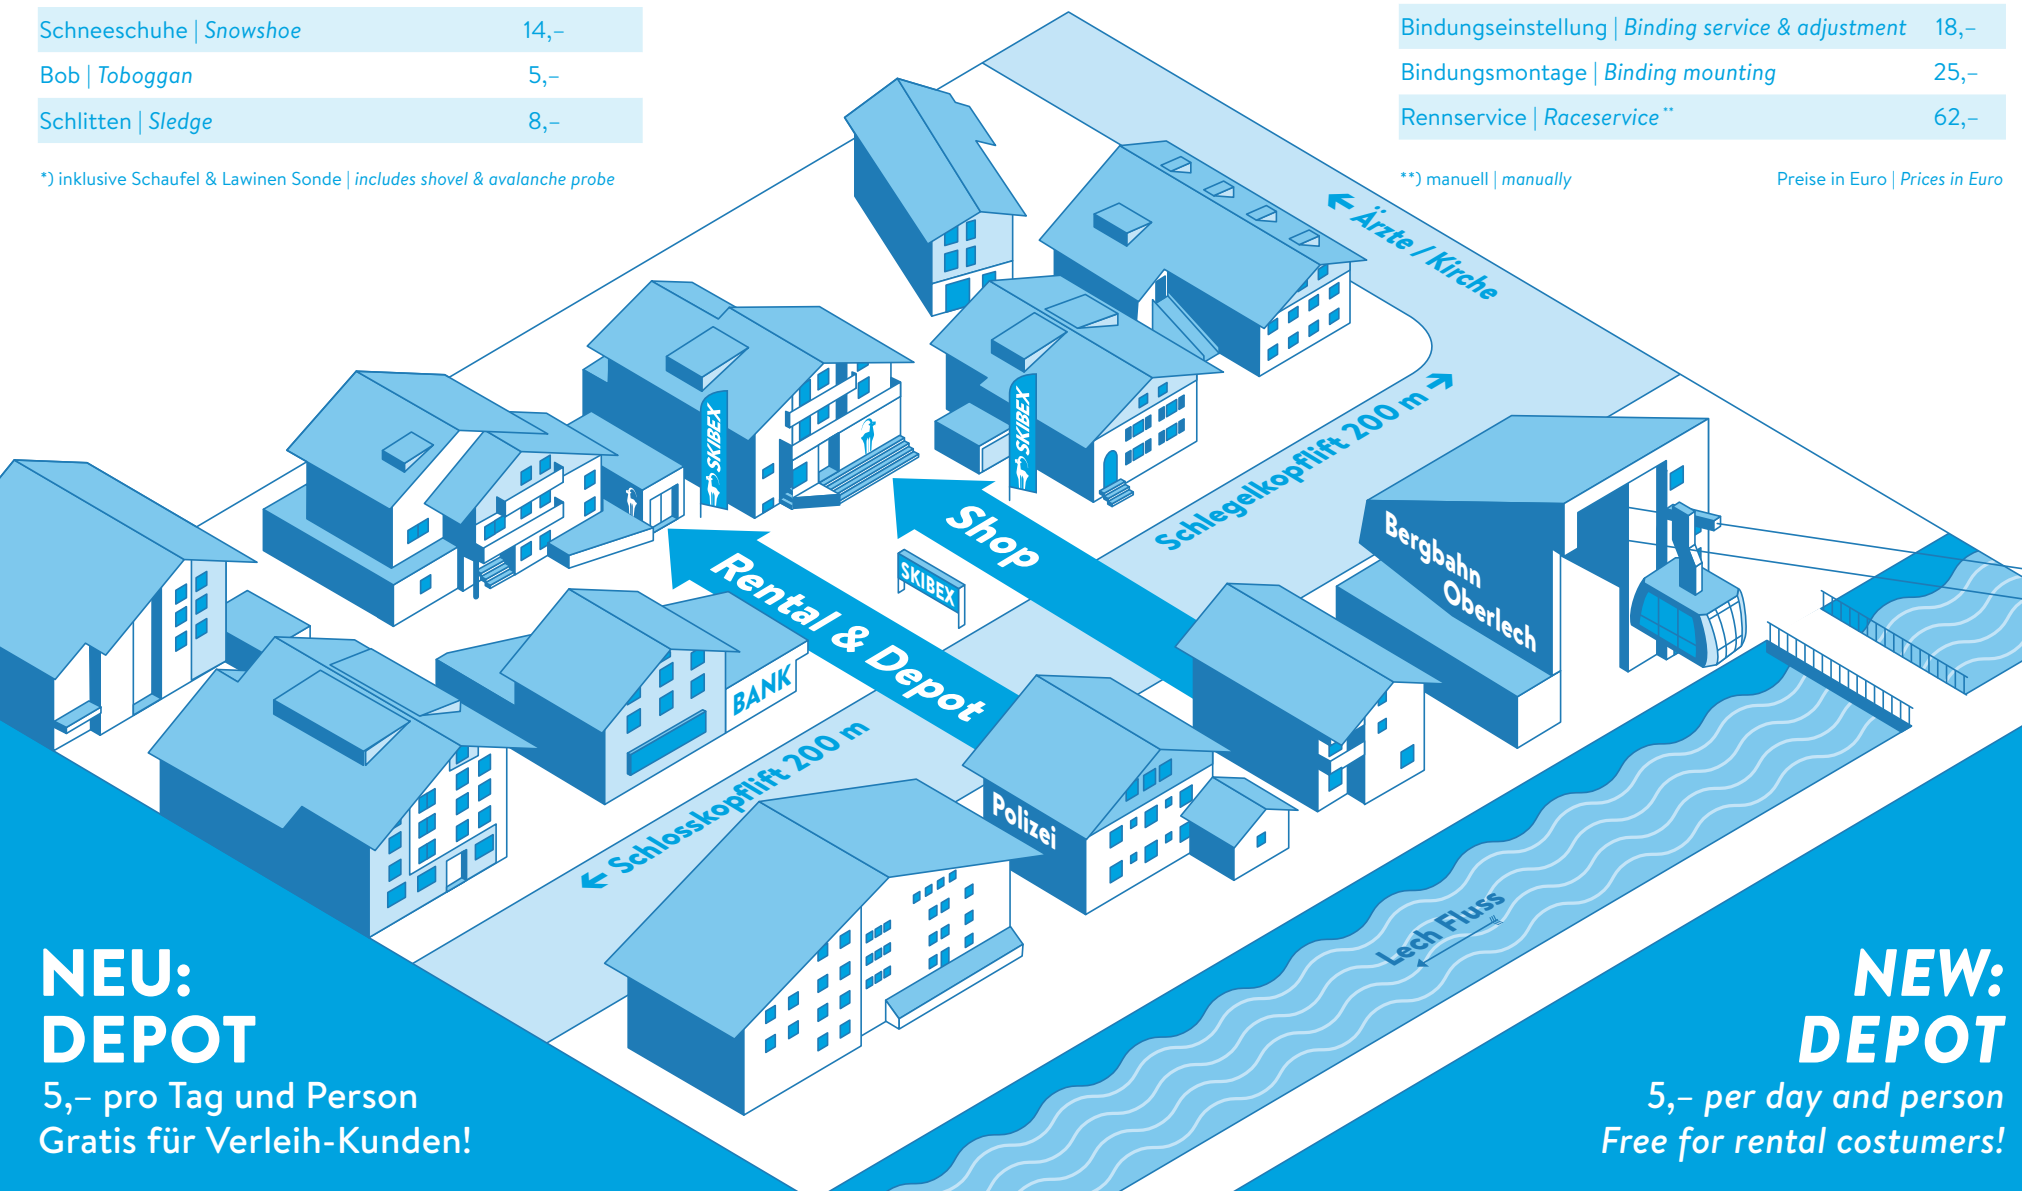

ÄRZTE | DOCTORS

Dr. Elmar Beiser	+43 5583 2032
Dr. Reinhard Muxel	+43 5583 3300
Dr. Nikolaus Rhomberg	+43 5583 2234 (Ordination) +43 5583 2294 (Sanatorium)
Dr. Christof Murr (Zürs)	+43 5583 4242

AUSRÜSTUNG | EQUIPMENT

	pro Tag | per day
Helm Erwachsene | <i>Helmet adult</i>	8,-
Helm Jugend/Kind | <i>Helmet youngster/child</i>	6,-
LVS | <i>Avalanche Transceivers</i>	13,-
ABS Rucksack | <i>ABS backpack*</i>	33,-
Rucksack | <i>Backpack*</i>	24,-
Schneeschuhe | <i>Snowshoe</i>	14,-
Bob | <i>Toboggan</i>	5,-
Schlitten | <i>Sledge</i>	8,-

*) inklusive Schaufel & Lawinen Sonde | includes shovel & avalanche probe

SKIDEPOT | SKIDEPOT

	pro Tag | per day
Pro Person | <i>Per person</i>	5,-
Für Verleih-Kunden | <i>For rental costumers</i>	0,-

SERVICE | SERVICE

Ski Ibexservice	48,-
Snowboard Ibexservice	48,-
Kanten & Belag schleifen | <i>Tuning edges & surface</i>	31,-
Ski heiß wachsen | <i>Ski waxing**</i>	12,-
Snowboard heiß wachsen | <i>Snowboard waxing**</i>	15,-
Bindungseinstellung | <i>Binding service & adjustment</i>	18,-
Bindungsmontage | <i>Binding mounting</i>	25,-
Rennservice | <i>Raceservice**</i>	62,-

***) manuell | manually

Preise in Euro | Prices in Euro

SKISCHULEN | SKI SCHOOLS

Alpincenter Lech	+43 5583 3988 0
Fun & Snow	+43 676 9771880
High Zürs Skiguidees	+43 5583 3988 3
Kinderclub Lech	+43 664 5408544
Skischule Exklusiv Oberlech	+43 5583 2719
Skiguide Lech	+43 680 1462840
Skischule Lech	+43 5583 2355
Skischule Oberlech	+43 5583 2007
Skischule Zürs	+43 5583 2611
White Guides	+43 5556 2070 1

**NEU:
DEPOT**

5,- pro Tag und Person
Gratis für Verleih-Kunden!

**NEW:
DEPOT**

5,- per day and person
Free for rental costumers!

SKIBEX
RENTAL · SERVICE · SHOP

täglich | daily
SHOP: 08:30-12:00 & 13:30-18:00
RENTAL & DEPOT: 08:30-18:00