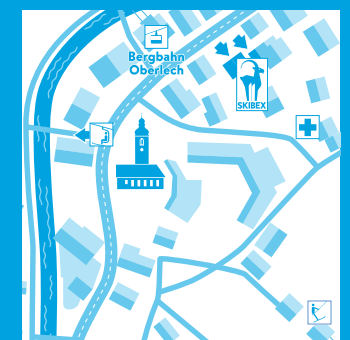

**NEU:
DEPOT**

5,- pro Tag und Person
Gratis für Verleih-Kunden!

**NEW:
DEPOT**

5,- per day and person
Free for rental costumers!

SKIBEX
RENTAL · SERVICE · SHOP

täglich | daily
SHOP: 08:30-12:00 & 13:30-18:00
RENTAL & DEPOT: 08:30-18:00